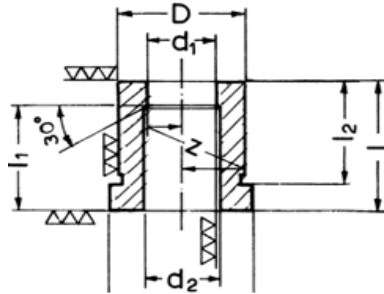

Leikkuutyyny muoto B

PERTIK

1. Muoto B - Laipalliset leikkuutyyny on karkaistu kovuuteen HRc 58-60. Leikkuuosan pituus on 4-6 mm läpimitasta riippuen. Laipan korkeus on 4 mm. Hiotaan valmiiseen mittaan asiakkaan toivomuksen mukaan.

Reikä Ød1 mm			d2	Ulko ØD	Laippa	Koko pituus l mm	
yli	-	asti	reikä mm	mm	mm	Lyhyt	Pitkä
1.00	-	1.40	2.0	6	8	20	28
1.41	-	1.80	2.4	6	8	20	28
1.81	-	2.30	3.0	7	9	20	28
2.31	-	2.80	3.5	7	9	20	28
2.81	-	3.30	3.8	7	9	20	28
3.31	-	4.00	4.5	8	10	20	28
4.01	-	4.50	5.5	10	12	20	28
4.51	-	5.00	6.0	10	12	20	28
5.01	-	5.50	6.5	12	14	20	28
5.51	-	6.00	7.0	12	14	20	28
6.01	-	7.00	8.0	15	17	20	28
7.01	-	8.00	9.0	15	17	20	28
8.01	-	9.00	10.0	18	20	20	28
9.01	-	10.00	11.0	18	20	20	28
10.01	-	11.00	12.0	22	24	20	28
11.01	-	12.00	13.0	22	24	20	28
12.01	-	13.00	14.0	26	28	20	28
13.01	-	14.00	15.0	26	28	20	28
14.01	-	15.00	16.0	26	28	20	28
15.01	-	16.00	17.0	30	32		28
16.01	-	17.00	18.0	30	32		28
17.01	-	18.00	19.0	30	32		28
18.01	-	19.00	20.0	35	37		28
19.01	-	20.00	21.0	35	37		28
20.01	-	21.00	22.0	35	37		28
21.01	-	22.00	23.0	35	37		28