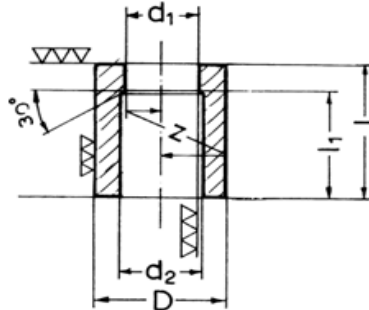

# Leikkuutyyny muoto A

**PERTIK**

- Muoto A - Leikkuutyyny on karkaistu kovuuteen HRc 58-60. Leikkuuosan pituus on 4-6 mm läpimitasta riippuen.  
Hiotaan valmiiseen mittaan asiakkaan toivomuksen mukaan.

Reikä Ød1 mm		d2	Ulko ØD	Koko pituus l mm	
mm		reikä mm	mm	Lyhyt	Pitkä
1.00	- 1.40	2.0	6	20	28
1.41	- 1.80	2.4	6	20	28
1.81	- 2.30	3,0	7	20	28
2.31	- 2.80	3.5	7	20	28
2.81	- 3.30	3.8	7	20	28
3.31	- 4.00	4.5	8	20	28
4.01	- 4.50	5.5	10	20	28
4.51	- 5.00	6.0	10	20	28
5.01	- 5.50	6.5	12	20	28
5.51	- 6.00	7.0	12	20	28
6.01	- 7.00	8.0	15	20	28
7.01	- 8.00	9.0	15	20	28
8.01	- 9.00	10.0	18	20	28
9.01	- 10.00	11.0	18	20	28
10.01	- 11.00	12.0	22	20	28
11.01	- 12.00	13.0	22	20	28
12.01	- 13.00	14.0	26	20	28
13.01	- 14.00	15.0	26	20	28
14.01	- 15.00	16.0	26	20	28
15.01	- 16.00	17.0	30		28
16.01	- 17.00	18.0	30		28
17.01	- 18.00	19.0	30		28
18.01	- 19.00	20.0	35		28
19.01	- 20.00	21.0	35		28
20.01	- 21.00	22.0	35		28
21.01	- 22.00	23.0	35		28

# Leikkuutyyny muoto B

**PERTIK**

- Muoto B - Laipalliset leikkuutyyny on karkaistu kovuuteen HRc 58-60. Leikkuuosan pituus on 4-6 mm läpimitasta riippuen. Laipan korkeus on 4 mm. Hiotaan valmiiseen mittaan asiakkaan toivomuksen mukaan.